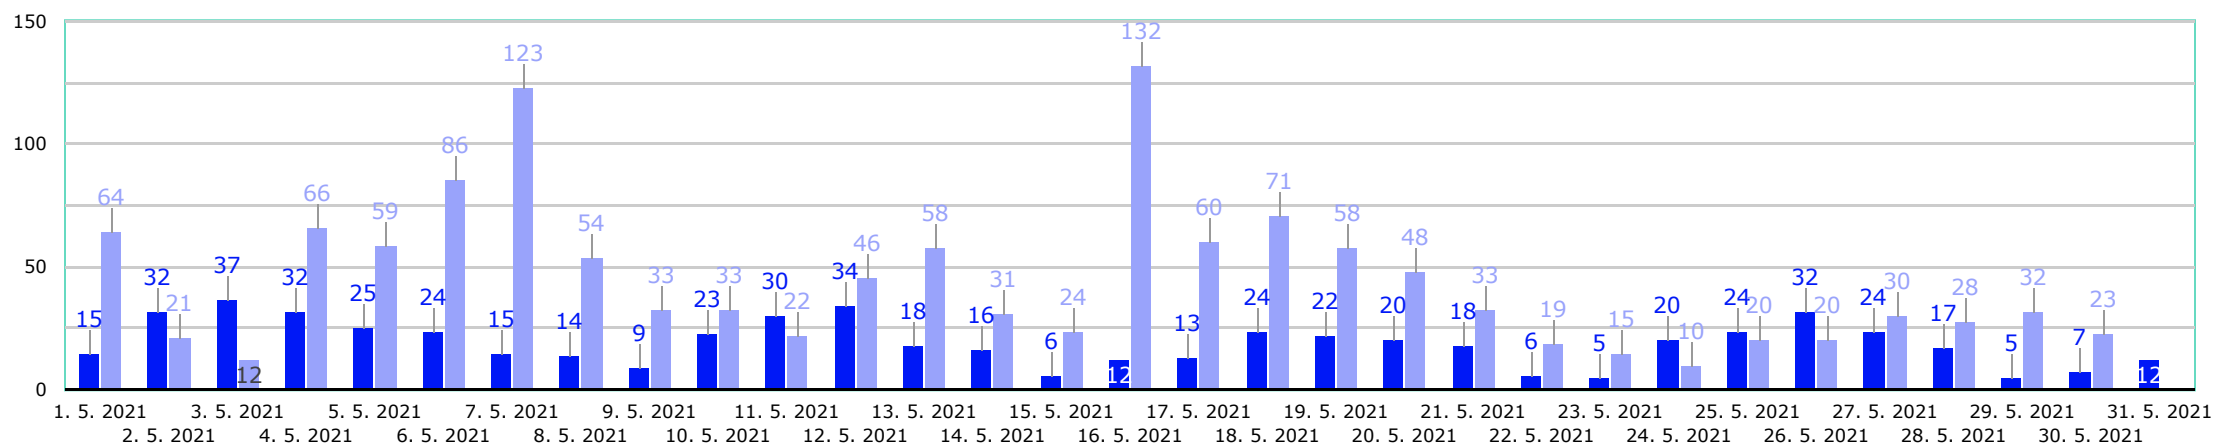

Noví uživatelé

389

↓ -513

Pojďme se podívat na základní čísla!

Uživatelé

407

↓ -58.8%

Návštěvy

695

↓ -54.1%

Počet relací na uživatele

1,71

↑ 11.5%

Zobrazení stránek

2 288

↓ -72.5%

Počet stránek na 1 relaci

3,29

↓ -40.2%

Prům. doba trvání relace

00:03:20

↑ 4.2%

Míra okamžitého opuštění

43,88 %

↓ -6.0%