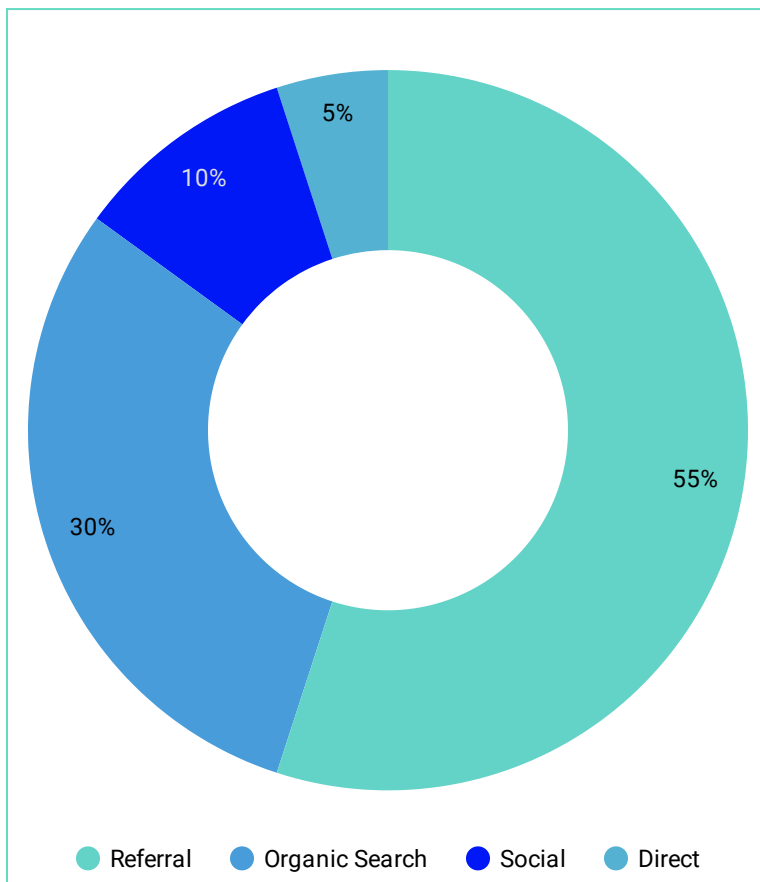

Počet stránek na 1 relaci

**3,29**

↓ -40.2%

Prům. doba trvání relace

**00:03:20**

↑ 4.2%

Míra okamžitého opuštění

**43,88 %**

↓ -6.0%

Chcete vědět více o uživatelích PinCity ve Vašem městě?

# Odkud a kam na PinCity lidé nejčastěji chodí?

| Kanál akvizice |                | Zobrazení stránek ▾ |
|----------------|----------------|---------------------|
| 1.             | Direct         | 676                 |
| 2.             | Organic Search | 560                 |
| 3.             | Referral       | 542                 |
| 4.             | Social         | 111                 |