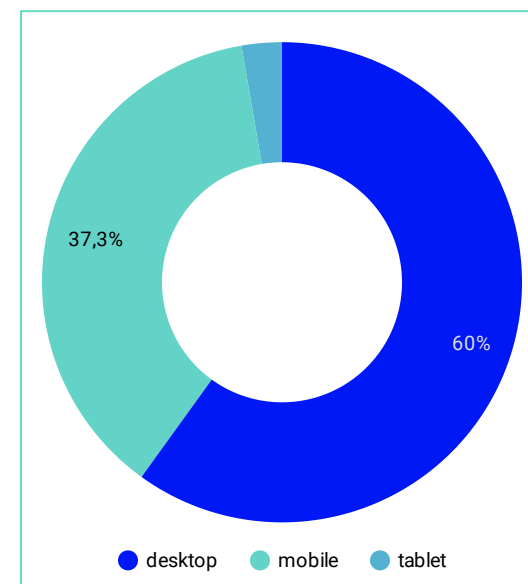

Název stránky	Zobrazení stránek ▾
1. Úvodní stránka | Městská část Praha 4	719
2. Mapa projektů | Městská část Praha 4	474
3. Návrhy občanů | Městská část Praha 4	227
4. Aktuality | Městská část Praha 4	112
5. Priority | Městská část Praha 4	95
6. Připojte se k nám | Městská část Praha 4	78
7. Revitalizace vnitrobloku Halasova | Městská část Praha 4	77
8. Tady nic není | Městská část Praha 4	50
9. Rozšíření parku u kostela Svatého Pankráce | Městská část Praha 4	18
10. Registrace | Městská část Praha 4	17