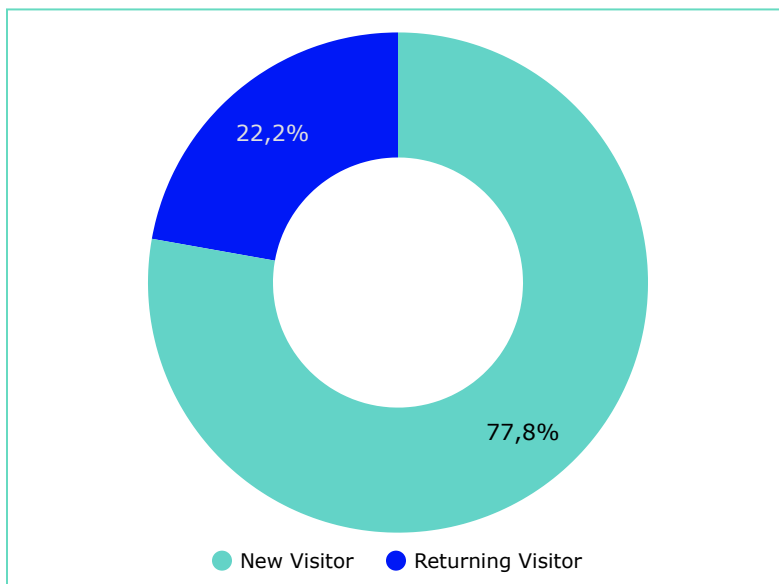

# Odkud a kam na PinCity lidé nejčastěji chodí?

| Kanál akvizice |                | Zobrazení stránek ▾ |
|----------------|----------------|---------------------|
| 1.             | Direct         | 676                 |
| 2.             | Organic Search | 560                 |
| 3.             | Referral       | 542                 |
| 4.             | Social         | 111                 |